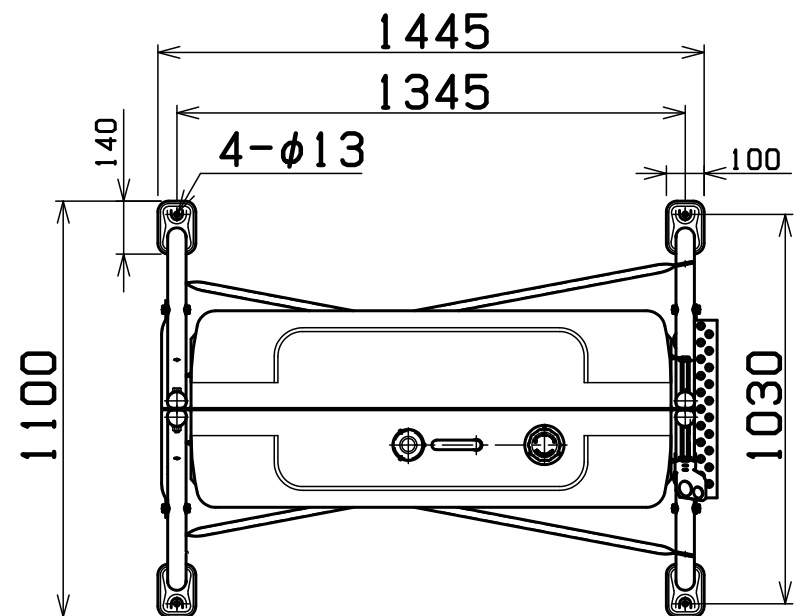

容積496L

容量446L

ストレーナー詳細

3way ストレーナー OF-100LVH	タンク接続	Rc 3/4
	送油口	銅パイプ (φ8) 又は R1/2 (15A)
	小出し口	Rc 1/2 (15A)
	水抜き	M8

16	ガンホルダー	1	めっき鋼板
15	高ナット	2	-
14	横 棧 金 具	2	めっき鋼板
13	ボルトキャップ	4	M12用
12	脚 キャ ッ プ	4	φ48.6用
11	U ボ ル ト	2	M8
10	脚 ス テ ッ プ	1	めっき鋼板
9	ブ レ ー ス	4	φ21.7
8	横 サ ン	3	φ27.2
7	パ イ プ 脚	4	φ48.6
6	油 量 計	1	フロートアーム式HT-G用
5	エアー抜きパイプ	1	φ25.4 50メッシュ金網
4	給油口キャップ	1	G2 1/2
3	3wayストレーナー	1	Rc3/4
2	送油口ニップル	1	R3/4
1	缶 体	1	めっき鋼板 t2.0
番号 品 名 個 数 記 事			

型式	HT-GL型(長脚)	図番	HT-SN06D
表面処理	静電焼付粉体塗装	株式会社 赤クワイ	