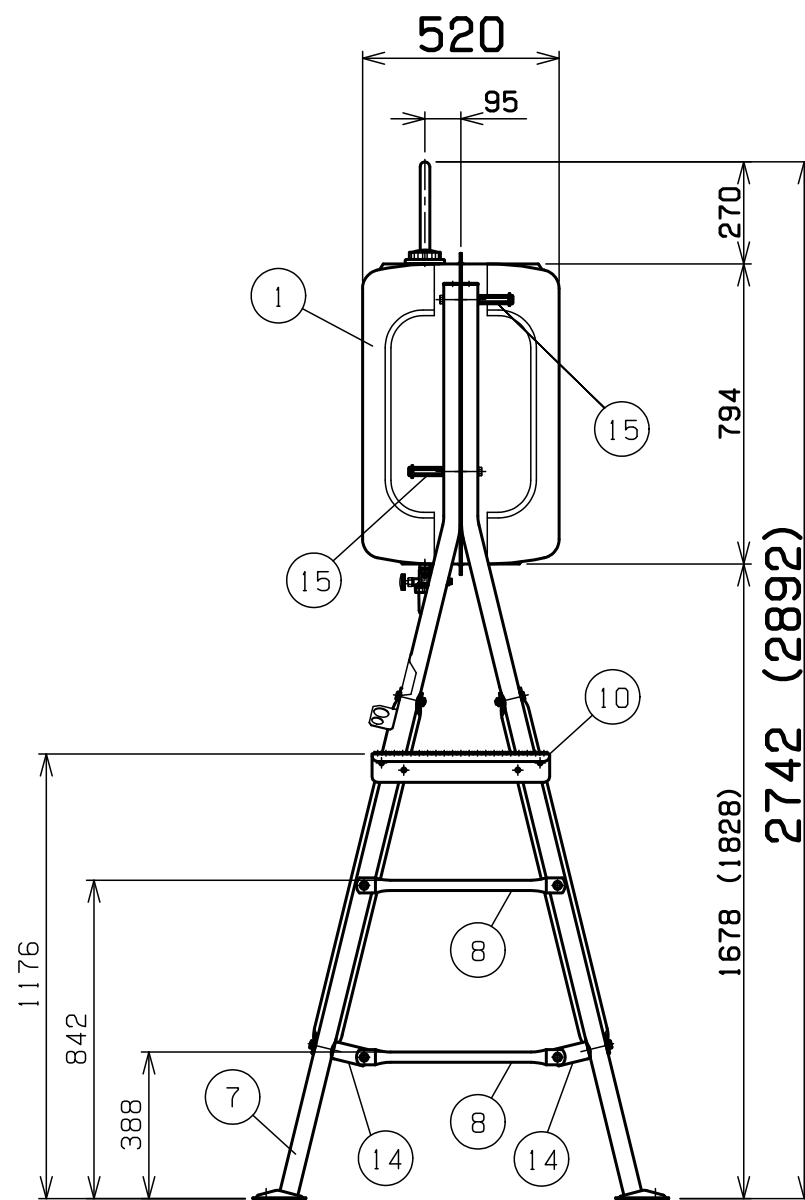

容積496L

容量446L

ストレーナー詳細

3way ストレーナー OF-100LVH	タンク接続	Rc 3/4
	送油口	銅パイプ (φ8) 又は R1/2 (15A)
	小出し口	Rc 1/2 (15A)
	水抜き	M8

16	ガンホルダー	1	めっき鋼板
15	高ナット	2	-
14	横 棧 金 具	2	めっき鋼板
13	ボルトキャップ	4	M12用
12	脚 キャ ッ プ	4	φ48.6用
11	U ボ ル ト	2	M8
10	脚 ス テ ッ プ	1	めっき鋼板
9	ブ レ ー ス	4	φ21.7
8	横 サ ン	3	φ27.2
7	パ イ プ 脚	4	φ48.6
6	油 量 計	1	フロートアーム式HT-G用
5	エアー抜きパイプ	1	φ25.4 50メッシュ金網
4	給油口キャップ	1	G2 1/2
3	3wayストレーナー	1	Rc3/4
2	送油口ニップル	1	R3/4
1	缶 体	1	めっき鋼板 t2.0
番号 品 名 個 数 記 事			

型式	HT-GL型(長脚)	図番	HT-SN06D
表面処理	静電焼付粉体塗装	株式会社 赤クワイ	