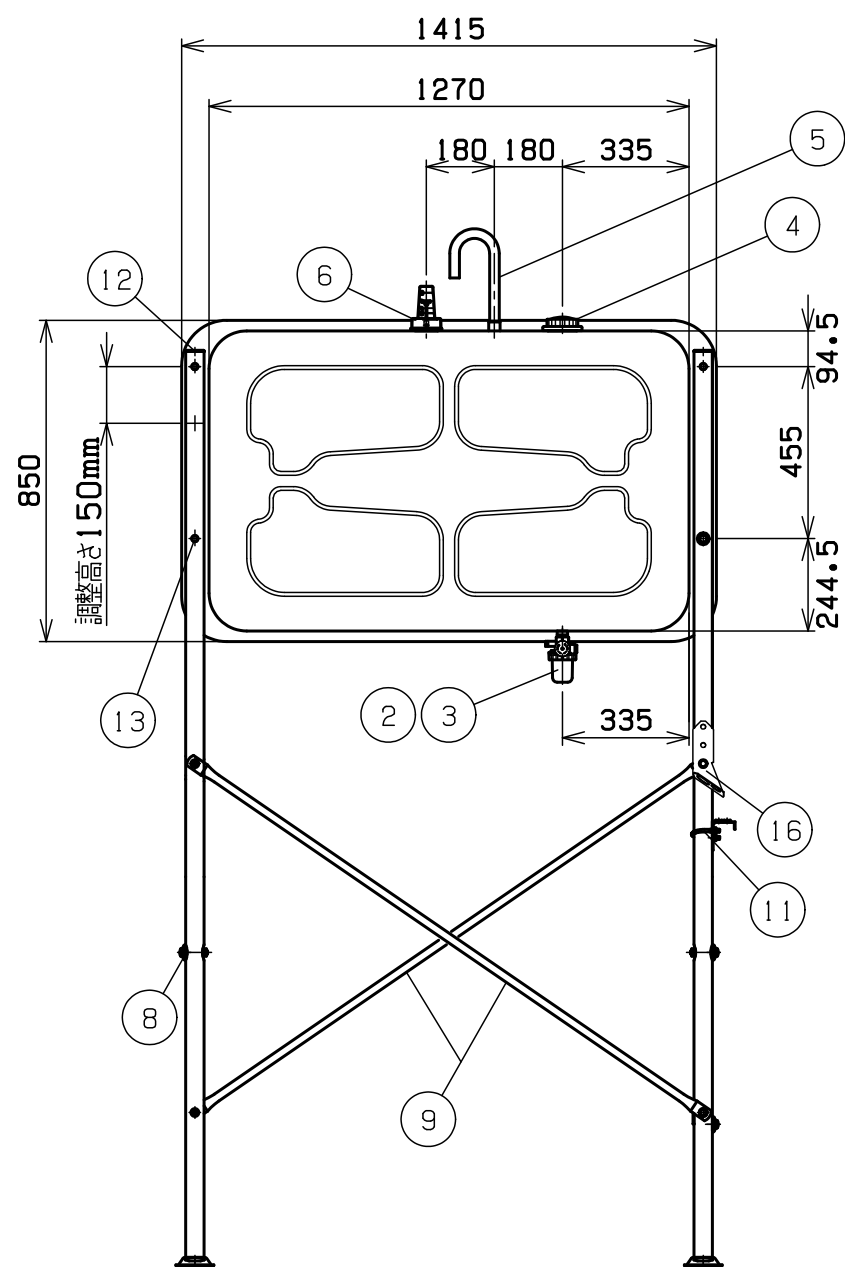

容積496L

容量446L

ストレーナー詳細

3way ストレーナー OF-100LVH	タンク接続	Rc 3/4
	送油口	銅パイプ (φ8) 又は R1/2 (15A)
	小出し口	Rc 1/2 (15A)
	水抜き	M8

16	ガンホルダー	1	めっき鋼板
15	高ナット	2	-
14	横 棧 金 具	2	めっき鋼板
13	ボルトキャップ	4	M12用
12	脚 キャ ッ プ	4	φ48.6用
11	U ボ ル ト	2	M8
10	脚 ス テ ッ プ	1	めっき鋼板
9	ブ レ ー ス	4	φ21.7
8	横 サ ン	3	φ27.2
7	パ イ プ 脚	4	φ48.6
6	油 量 計	1	フロートアーム式HT-G用
5	エアー抜きパイプ	1	φ25.4 50メッシュ金網
4	給油口キャップ	1	G2 1/2
3	3wayストレーナー	1	Rc3/4
2	送油口ニップル	1	R3/4
1	缶 体	1	めっき鋼板 t2.0
番号 品 名 個 数 記 事			

型式	HT-GL型(長脚)	図番	HT-SN06D
表面処理	静電焼付粉体塗装	株式会社 赤クワイ	