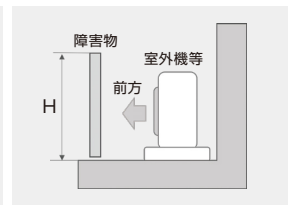

設置面が砂利や土の場合は奥行800mm以上、高さ150mm以上、重さ35kg以上のコンクリートブロック×2本と固定ボルトM10×4本をご用意のうえ設置してください。
※ベランダや屋上等、設置高さがある場合はコンクリートブロックの条件が変わりますのでお問合せください。

(イメージ)

防音パネルと室外機等の離隔距離について

ご使用になる機器の運転性能に影響がないよう、
各機器メーカーの据付工事説明書の内容をご確認いただき、
適正な距離を確保したうえで設置をお願いいたします。

メーカー説明書記載例

(平面図)

(立面図)

騒音の目安(都心・近郊用)

防音パネルによって-10dB低減した場合、一般的に人の聴覚では元の音が30~50%低減したと感じられます。右の表と合わせて騒音がどの程度に緩和されるか感覚的な目安にしてください。

例.60dB(ファミリーストランの店内)
↓ -10dB
50dB(書店の店内)

出典:「騒音の目安について」【環境省(出典「全国環境研協議会 騒音小委員会」)(https://www.env.go.jp/air/souon_meyasu_1.pdf)を加工して作成