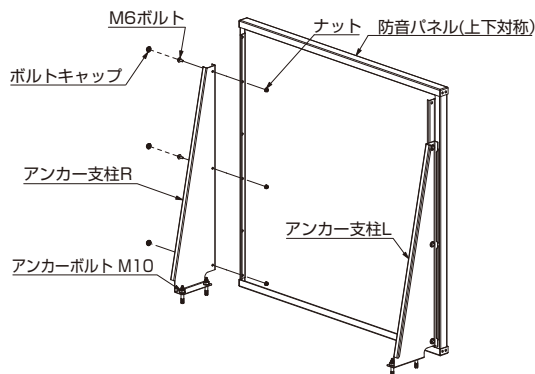

※不燃認定番号「国住指第191号 NM-3167」

景観に配慮した
指定色塗装も対応可能!

価格、納期は別途お問合せください

標準色 パネル正面:白
フレーム:アイボリー

指定色例
グレー

ブラウン

ブラック

【組立、設置方法】