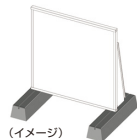

設置面が砂利や土の場合は奥行800mm以上、高さ150mm以上、重さ35kg以上のコンクリートブロック×2本と固定ボルトM10×4本をご用意のうえ設置してください。
※ベランダや屋上等、設置高さがある場合はコンクリートブロックの条件が変わりますのでお問合せください。

(イメージ)

防音パネルと室外機等の離隔距離について

ご使用になる機器の運転性能に影響がないよう、
各機器メーカーの据付工事説明書の内容をご確認いただき、
適正な距離を確保したうえで設置をお願いいたします。