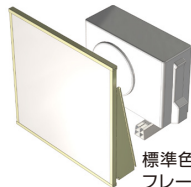

(参考)他防音材料の屋外暴露による形状及び性能耐久性目安…ウレタン約2年、グラスウール約5年

HOKUEI

【仕様、外形寸法】

型式	HBP-1000
標準価格	115,000円(税抜)
外形寸法	W1,002×H1,004×D243
重量	17kg(1個口)
付属品	アンカーボルト(外径φ10)4本
フレーム材質	SGMHC+塗装仕上(色:アイボリー)
防音材	発泡樹脂+ハニカム(屋外用、耐水・耐腐食・不燃*)、厚み33mm

※不燃認定番号「国住指第191号 NM-3167」

景観に配慮した
指定色塗装も対応可能!

価格、納期は別途お問合せください

標準色 パネル正面:白
フレーム:アイボリー

指定色例
グレー

ブラウン

ブラック

【組立、設置方法】