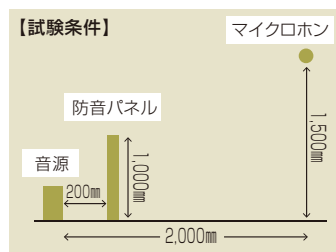

試験場所:半無響室(W4300×D3500×H2500)内
音源(機器)~防音パネルまでの距離:200mm
音源(機器)~マイク(受音点)までの距離:2,000mm
マイク(受音点)高さ:1,500mm
防音材厚み:33mm

(地独)神奈川県立産業技術総合研究所にて測定
【試験計測成績書 産技総研第065-01453号】
※上記は試験結果であり保証値ではありません。
また、距離・高さ・方向・周辺環境によって性能は変わります。

(参考)他防音材料の屋外暴露による形状及び性能耐久性目安…ウレタン約2年、グラスウール約5年

HOKUEI

【仕様、外形寸法】

型式	HBP-1000
標準価格	115,000円(税抜)
外形寸法	W1,002×H1,004×D243
重量	17kg(1個口)
付属品	アンカーボルト(外径φ10)4本
フレーム材質	SGMHC+塗装仕上(色:アイボリー)
防音材	発泡樹脂+ハニカム(屋外用、耐水・耐腐食・不燃*)、厚み33mm