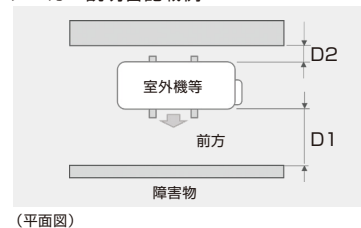

設置面が砂利や土の場合は奥行800mm以上、高さ150mm以上、重さ35kg以上のコンクリートブロック×2本と固定ボルトM10×4本をご用意のうえ設置してください。
※ベランダや屋上等、設置高さがある場合はコンクリートブロックの条件が変わりますのでお問合せください。

(イメージ)

防音パネルと室外機等の離隔距離について

ご使用になる機器の運転性能に影響がないよう、
各機器メーカーの据付工事説明書の内容をご確認いただき、
適正な距離を確保したうえで設置をお願いいたします。

メーカー説明書記載例

(平面図)

(立面図)

騒音の目安(都心・近郊用)

防音パネルによって-10dB低減した場合、一般的に人の聴覚では元の音が30~50%低減したと感じられます。右の表と合わせて騒音がどの程度に緩和されるか感覚的な目安にしてください。

例.60dB(ファミリーストランの店内)
↓ -10dB
50dB(書店の店内)

出典:「騒音の目安について」【環境省(出典「全国環境研協議会 騒音小委員会」)(https://www.env.go.jp/air/souon_meyasu_1.pdf)を加工して作成