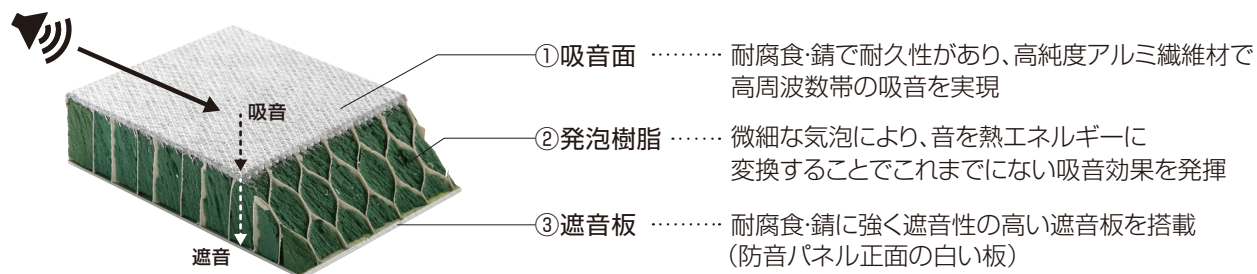

新商品

防音パネル

ルームエアコンやエコキュートの室外ユニット、
家庭用燃料電池(エネファーム)の騒音対策に!
既存環境の改善や今後のZEH住宅にご活用ください!

POINT

高い防音効果

他にはない高性能な防音材により
音を吸収して減音します!

比重の異なる三層構造による広範囲の吸音(100Hz~100kHz)

防音性能

試験場所:半無響室(W4300×D3500×H2500)内
音源(機器)~防音パネルまでの距離:200mm
音源(機器)~マイク(受音点)までの距離:2,000mm
マイク(受音点)高さ:1,500mm
防音材厚み:33mm

(地独)神奈川県立産業技術総合研究所にて測定
【試験計測成績書 産技総研第065-01453号】
※上記は試験結果であり保証値ではありません。
また、距離・高さ・方向・周辺環境によって性能は変わります。