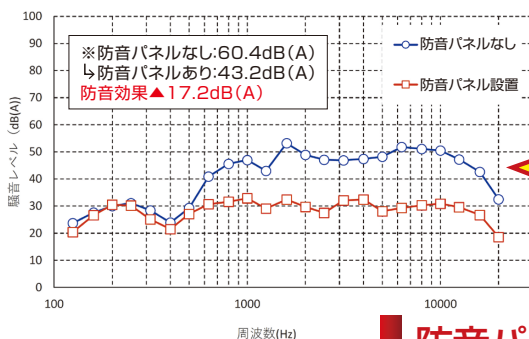

試験場所:半無響室(W4300×D3500×H2500)内
音源(機器)~防音パネルまでの距離:200mm
音源(機器)~マイク(受音点)までの距離:2,000mm
マイク(受音点)高さ:1,500mm
防音材厚み:33mm

(地独)神奈川県立産業技術総合研究所にて測定
【試験計測成績書 産技総研第065-01453号】
※上記は試験結果であり保証値ではありません。
また、距離・高さ・方向・周辺環境によって性能は変わります。