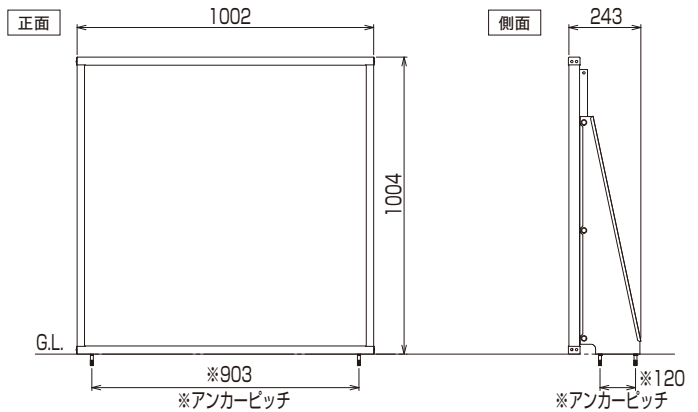

【仕様、外形寸法】

型式	HBP-1000
標準価格	115,000円(税抜)
外形寸法	W1,002×H1,004×D243
重量	17kg(1個口)
付属品	アンカーボルト(外径φ10)4本
フレーム材質	SGMHC+塗装仕上(色:アイボリー)
防音材	発泡樹脂+ハニカム(屋外用、耐水・耐腐食・不燃*)、厚み33mm

※不燃認定番号「国住指第191号 NM-3167」

景観に配慮した
指定色塗装も対応可能!

価格、納期は別途お問合せください

ブラック