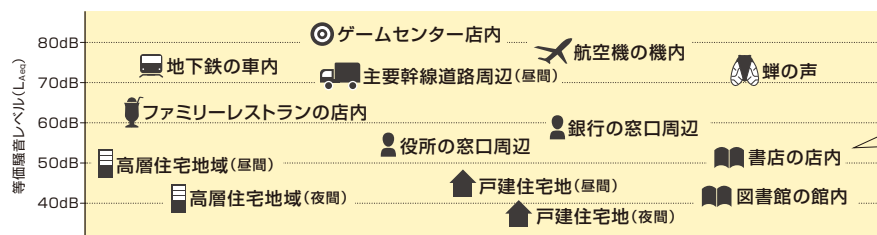

メーカー説明書記載例

(平面図)

(立面図)

騒音の目安(都心・近郊用)

防音パネルによって-10dB低減した場合、一般的に人の聴覚では元の音が30~50%低減したと感じられます。右の表と合わせて騒音がどの程度に緩和されるか感覚的な目安にしてください。

例.60dB(ファミリーストランの店内)
↓ -10dB
50dB(書店の店内)

出典:「騒音の目安について」【環境省(出典「全国環境研協議会 騒音小委員会」)(https://www.env.go.jp/air/souon_meyasu_1.pdf)を加工して作成